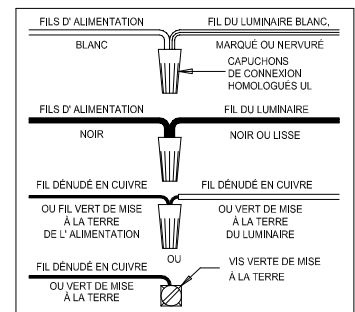

Instructions d'Assemblage et Installation

MISE EN GARDE: Lire les instructions avec soin et couper le courant au disjoncteur central avant de commencer l'installation.

*****

AVERTISSEMENT - SIDES DISPOSITIFS DE CONTROLE SPECIAUX SONT UTILISES EN CONJONCTION AVEC CE LUMINAIRE, SUIVRE SCRUPULEUSEMENT CES INSTRUCTIONS POUR ASSURER LA CONFORMITE N.E.C. POUR TOUTE ASSISTANCE SUPPLEMENTAIRE, DEMANDER CONSEIL AUPRES D'UN ELECTRICIEN QUALIFIE.

MISE EN GARDE - Le verre est toujours fragile; maniez l'(les) ampoule(s) et les autres éléments de verre avec prudence.

AVERTISSEMENT - Ce produit contient des composants chimiques qui selon L'état de Californie provoquent un cancer, des infirmités de naissance et (ou) du mal au système reproductif. Il faut laver les mains soigneusement après avoir installé, manipulé, nettoyé, ou autrement touché ce produit.

*****