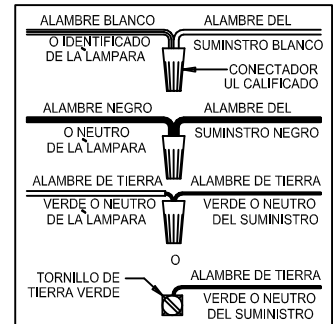

CAUTION - All glass is fragile, use care when handling Glass component(s) and or Lamp(s).

Instrucciones de ensamblaje e instalación

Precaución: Lea cuidadosamente las instrucciones y desconecte la electricidad del cortacircuitos principal antes de iniciar la instalación.

PRECAUCION - El vidrio es frágil; tenga cuidado al manipular el (los) elemento(s) de vidrio y/o la(s) bombilla(s).

Instructions d'Assemblage et Installation

Mise en garde: Lire les instructions avec soin et couper le courant au disjoncteur central avant de commencer l'installation.