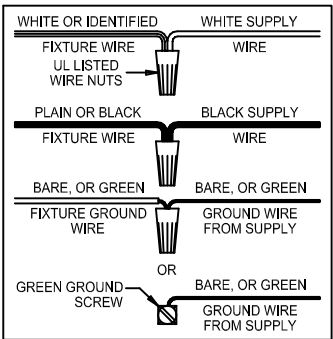

Assembly & Installation Instructions

CAUTION: Read instructions carefully and turn electricity off at main circuit breaker panel before beginning installation.

5167

WARNING - If any Special Control Devices are used with this Fixture, Follow the Instructions Carefully to assure full compliance with N.E.C. requirements. If there are any questions, contact a Qualified Electrical Contractor.

CAUTION - All glass is fragile, use care when handling Glass component(s) and or Lamp(s).

Instrucciones de ensamblaje e instalación

Precaución: Lea cuidadosamente las instrucciones y desconecte la electricidad del cortacircuitos principal antes de iniciar la instalación.

PRECAUCION - El vidrio es frágil; tenga cuidado al manipular el (los) elemento(s) de vidrio y/o la(s) bombilla(s).

Instructions d'Assemblage et Installation

Mise en garde: Lire les instructions avec soin et couper le courant au disjoncteur central avant de commencer l'installation.